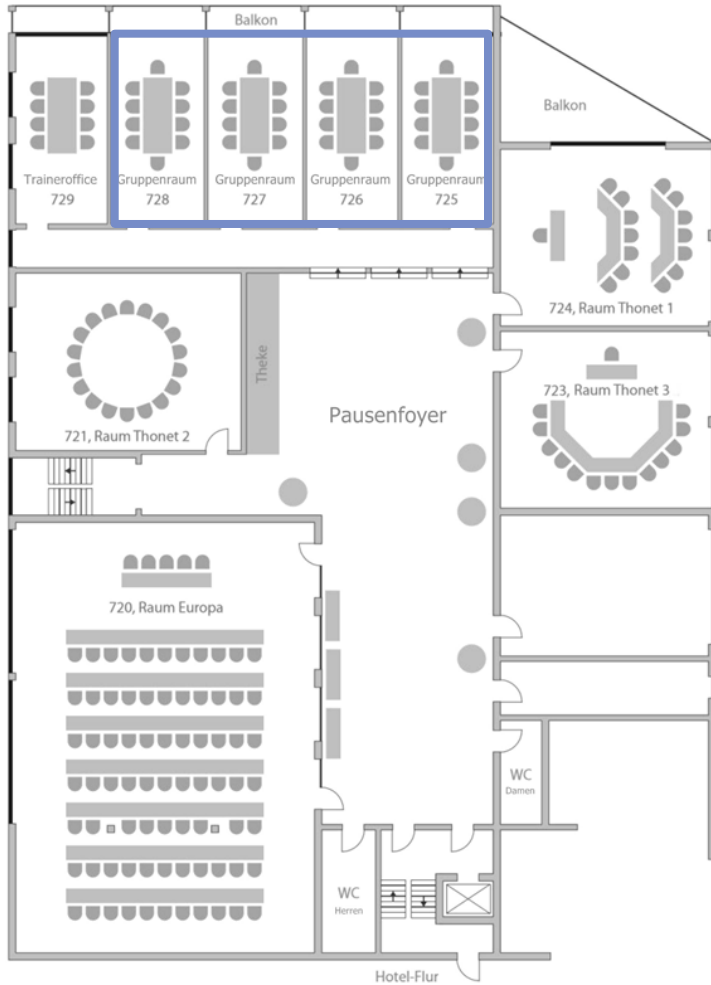

Gruppenräume (725-728)

Parlament	U-Form	Block	Stuhlreihen	Einzeltische	Miete*
-	-	12 Pers.	20 Pers.	-	je 60,-- p.T.*

* Raummierte versteht sich zzgl. der zum Veranstaltungszeitpunkt gültigen MwSt. und ist in den Tagungspauschalen bereits beinhaltet für einen, der Personenzahl entsprechenden Raum.

Ausstattung: Größe: 33 m²
 Höhe: 2,50 m²
 Maße: 4,00 x 8,30 m

Balkon • sehr ruhig gelegen • ideal für kleinere Gruppenarbeiten • Tageslicht