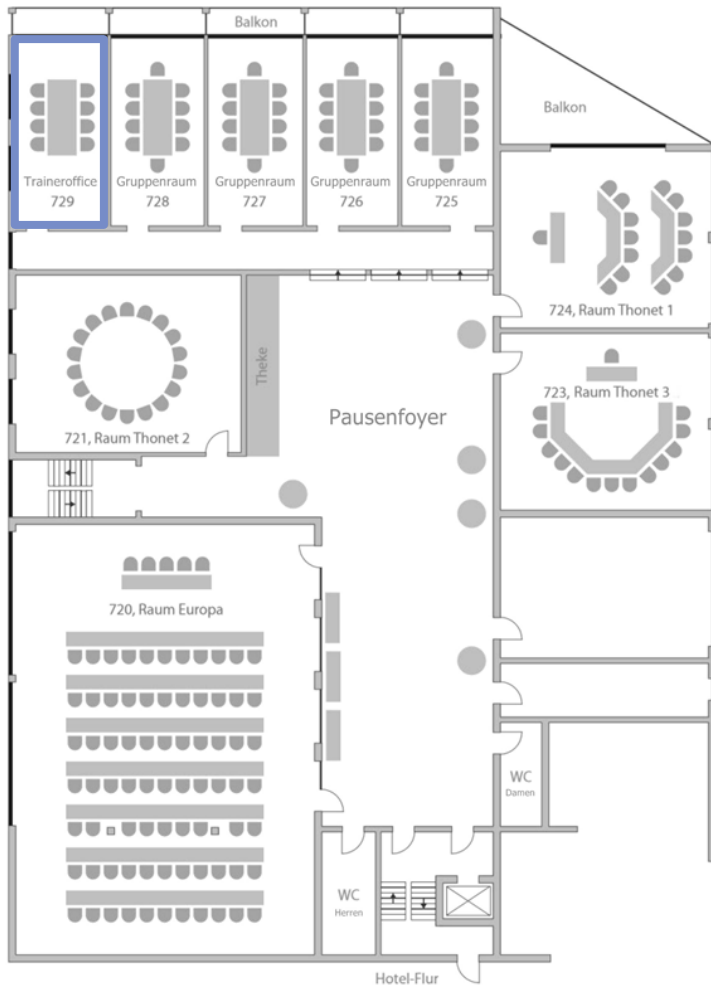

Trainer Office (729)

Parlament	U-Form	Block	Stuhlreihen	Einzeltische	Miete*
-	-	8 Pers.	-	-	80,-- p.T.*

* Raummiete versteht sich zzgl. der zum Veranstaltungszeitpunkt gültigen MwSt. und ist in den Tagungspauschalen bereits beinhaltet für einen, der Personenzahl entsprechenden Raum.

Ausstattung: Größe: 33 m²
 Höhe: 2,50 m²
 Maße: 4,00 x 8,30 m

ovale Tafel • Klimaanlage • Balkon • viel Tageslicht • sehr ruhig gelegen