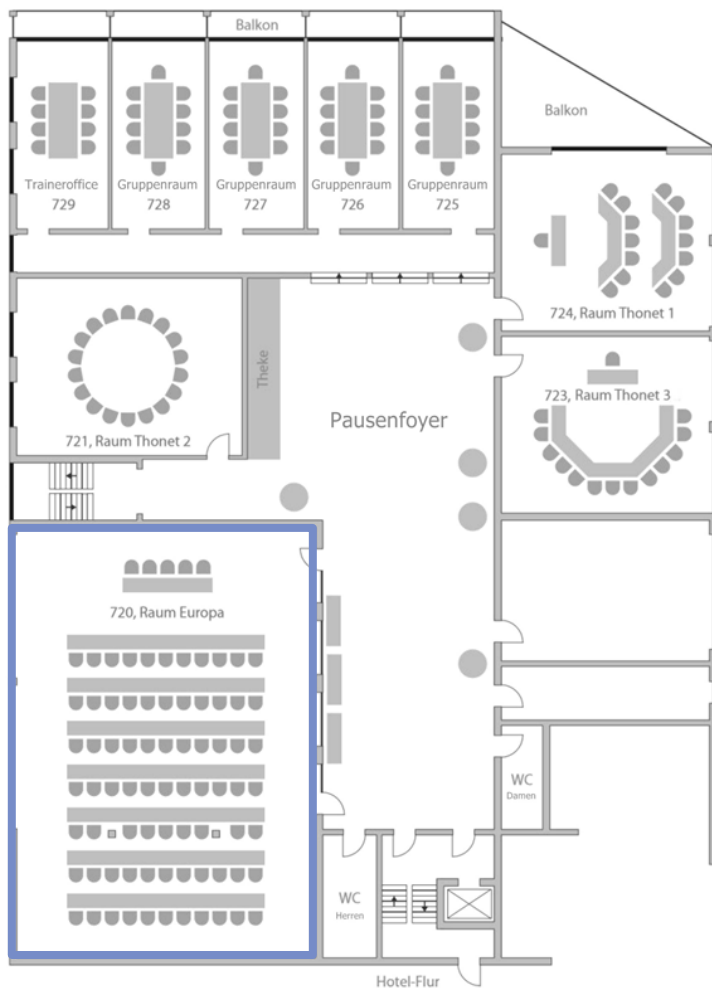

# Tagungsraum Europa (720)

Parlament	U-Form	Block	Stuhlreihen	Einzeltische	Miete*
					
80 Pers.	50 Pers.	40 Pers.	240 Pers.	30 Pers.	100,-- p.T.*

\* Raummierte versteht sich zzgl. der zum Veranstaltungszeitpunkt gültigen MwSt. und ist in den Tagungspauschalen bereits beinhaltet für einen, der Personenzahl entsprechenden Raum.

**Ausstattung:** Größe: 235 m<sup>2</sup>  
 Höhe: 3,30 m<sup>2</sup>  
 Maße: 12,80 x 18,40 m

große Fenster • Teppichboden • integrierter Beamer mit Leinwand • viel Tageslicht